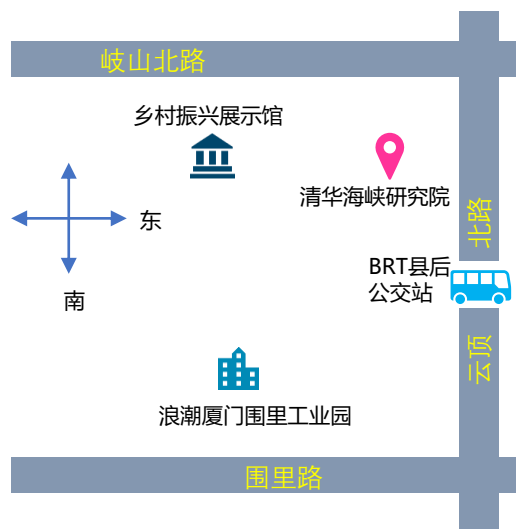

#### 悦华酒店 (5\*)

湖里区悦华路101号  
(距离培训中心7公里, 84路公交车直达培训地点)

+86 592 6023333

#### 亚朵-会展中心店 (4\*)

思明区环岛南路6707号  
(距离培训中心约13公里)

+86 592 8261118

#### 全季酒店 (会展中心加州广场店) (3\*)

思明区洪莲路19号  
(距离培训中心7.5公里, BRT公交15分钟直达培训地点)

+86 592 5931778

#### 龙净厦门酒店 (4\*)

高崎机场地区林后路389号  
(距离培训中心1.3公里, 步行19分钟直达培训地点)

+86 592 3325555

建议使用携程预定房间  
酒店价格请直接联系酒店

如有任何问题欢迎随时联系:

王晓璐 女士

手机: 13472748058

邮箱: wang@mtm-china.net